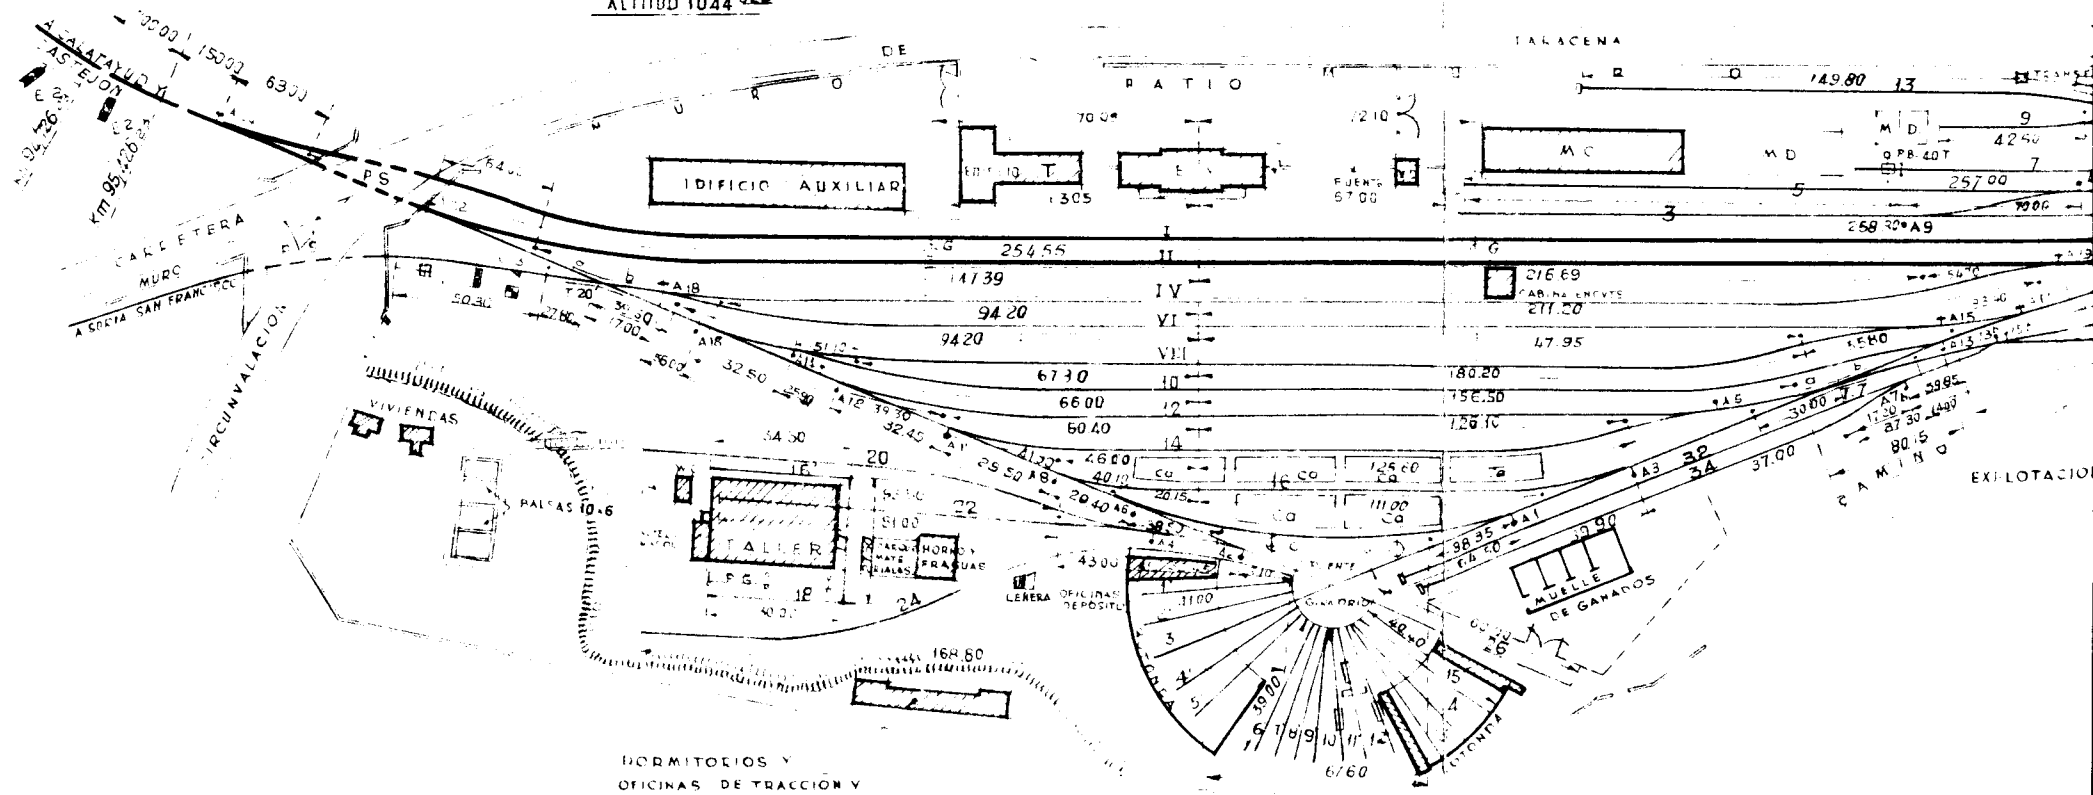

CALATAYUD, CIUDAD D.
65ª SECCIÓN

SORIA-CAÑUELO

KM 95,893 78
ALTITUD 1044 024

HORNOS Y
OFICINAS DE TRACCION Y

FALACENA